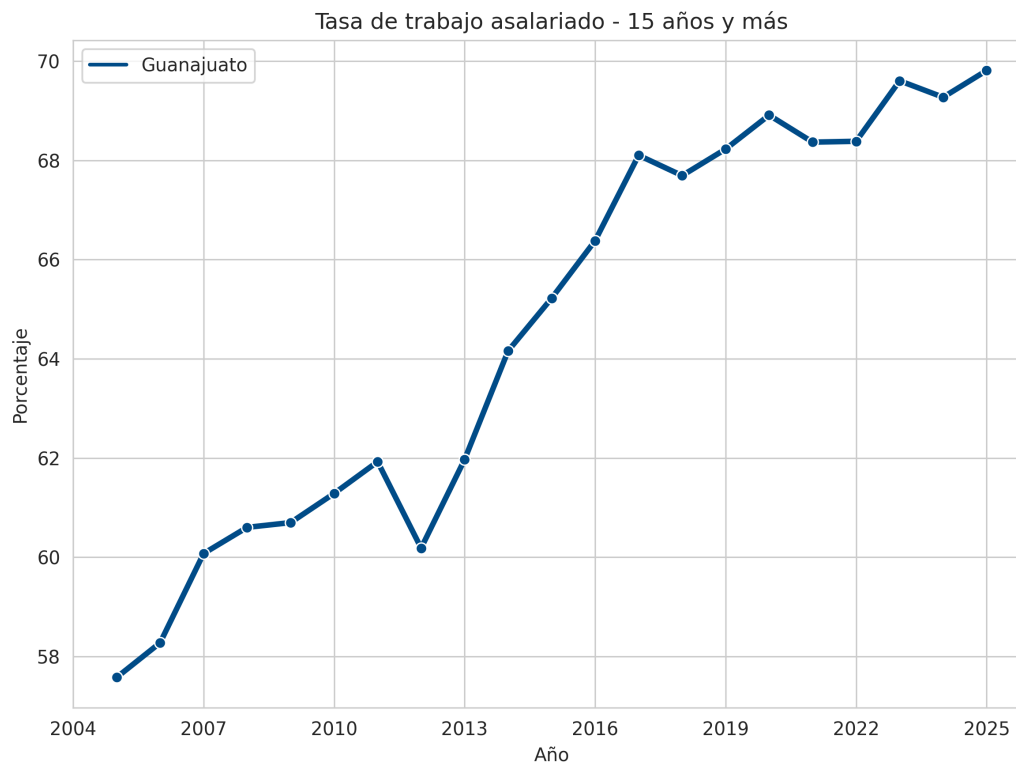

Ficha de reporte

Tasa de trabajo asalariado - 15 años y más

Definición: Porcentaje que representa la población asalariada respecto a la población ocupada.

Fuente: Estatal y Estatal desagregado por sexo: Instituto Nacional de Estadística y Geografía (INEGI). Sistema Nacional de Información Estadística y Geográfica (SNIEG). Información de Interés Nacional (IIN) Catálogo Nacional de Indicadores (CNI) con información de INEGI. Encuesta Nacional de Ocupación y Empleo (ENOE).

Ranking estatal: 12 de 32

Último valor: 69.81 (2025)

Comparación en el tiempo