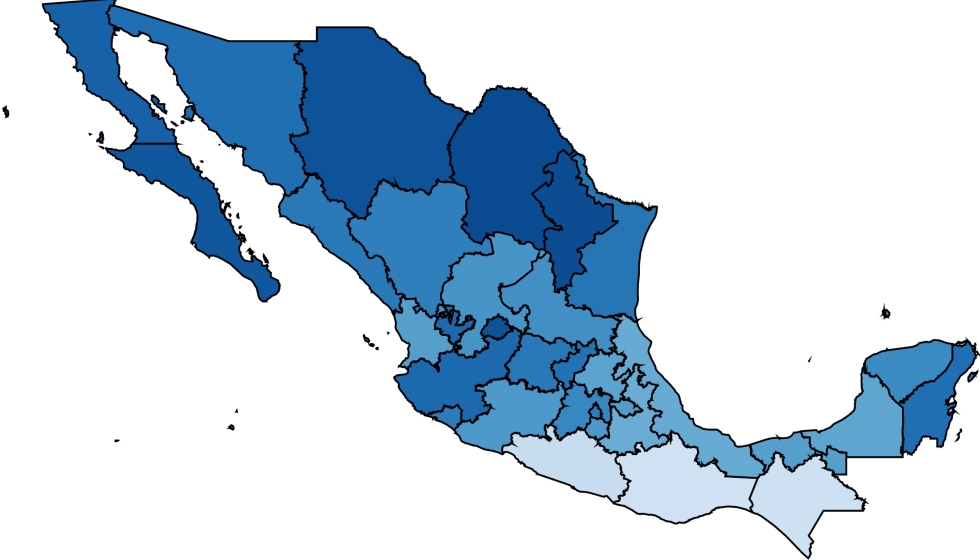

### Tasa de trabajo asalariado - 15 años y más

Definición: Porcentaje que representa la población asalariada respecto a la población ocupada.

Fuente: Estatal y Estatal desagregado por sexo: Instituto Nacional de Estadística y Geografía (INEGI). Sistema Nacional de Información Estadística y Geográfica (SNIEG). Información de Interés Nacional (IIN) Catálogo Nacional de Indicadores (CNI) con información de INEGI. Encuesta Nacional de Ocupación y Empleo (ENOE).

Ranking estatal: 12 de 32

Último valor: 69.81 (2025)

### Comparación en el tiempo

## Comparación con otros estados

Tasa de trabajo asalariado - 15 años y más - Total - 2025