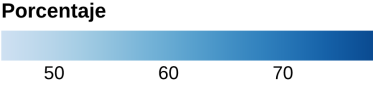

Tasa de trabajo asalariado - 15 años y más - Total - 2025