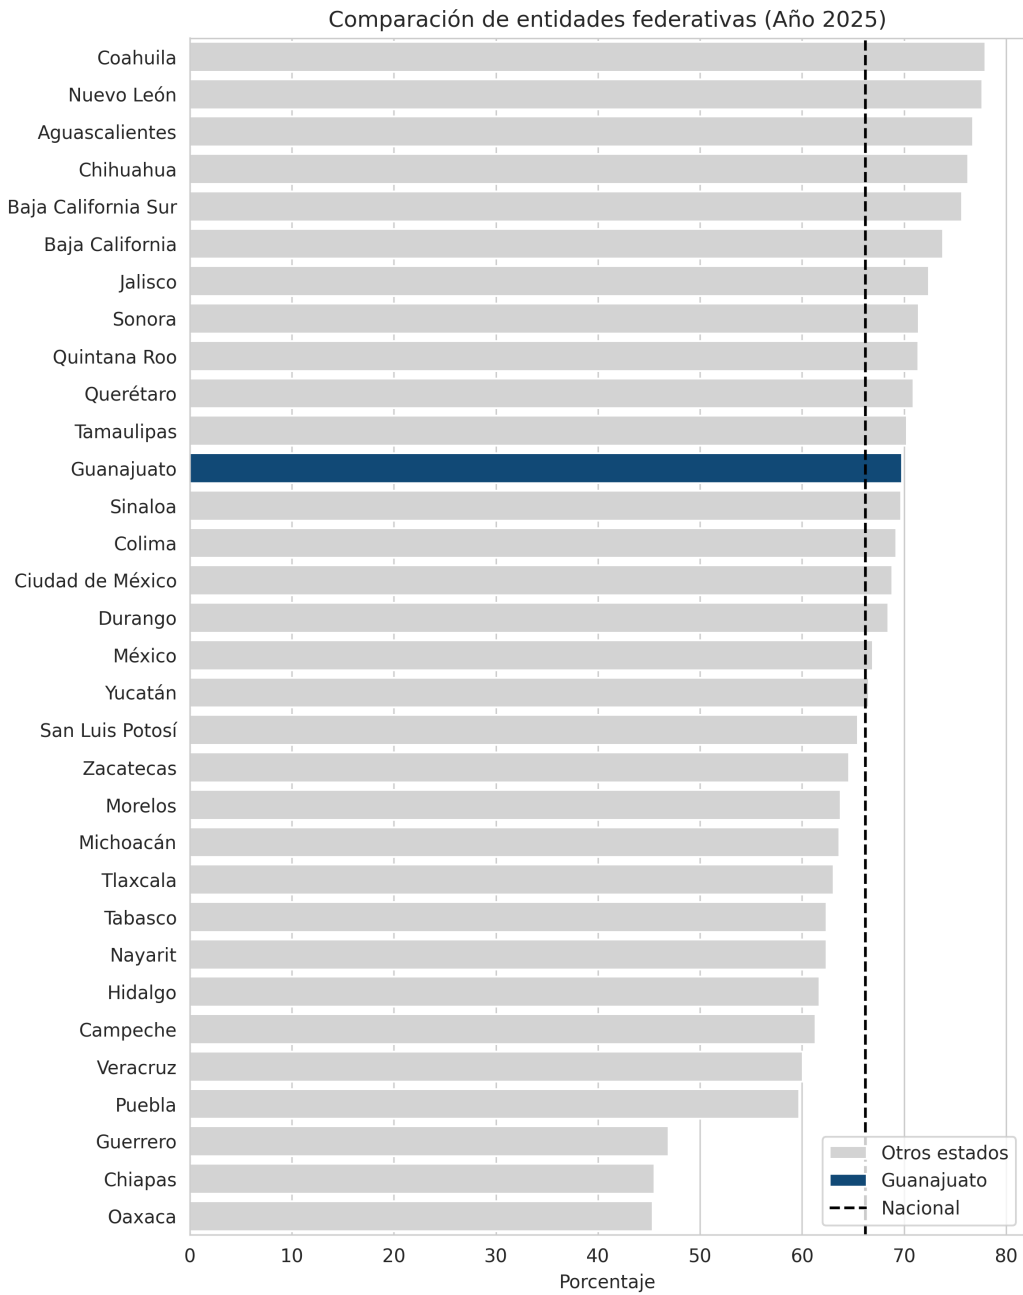

### Tasa de trabajo asalariado - 15 años y más

Definición: Porcentaje que representa la población asalariada respecto a la población ocupada.

Fuente: Estatal y Estatal desagregado por sexo: Instituto Nacional de Estadística y Geografía (INEGI). Sistema Nacional de Información Estadística y Geográfica (SNIEG). Información de Interés Nacional (IIN) Catálogo Nacional de Indicadores (CNI) con información de INEGI. Encuesta Nacional de Ocupación y Empleo (ENOE).

Ranking estatal: 12 de 32

Último valor: 69.81 (2025)

### Comparación en el tiempo

## Comparación con otros estados

Tasa de trabajo asalariado - 15 años y más - Total - 2025