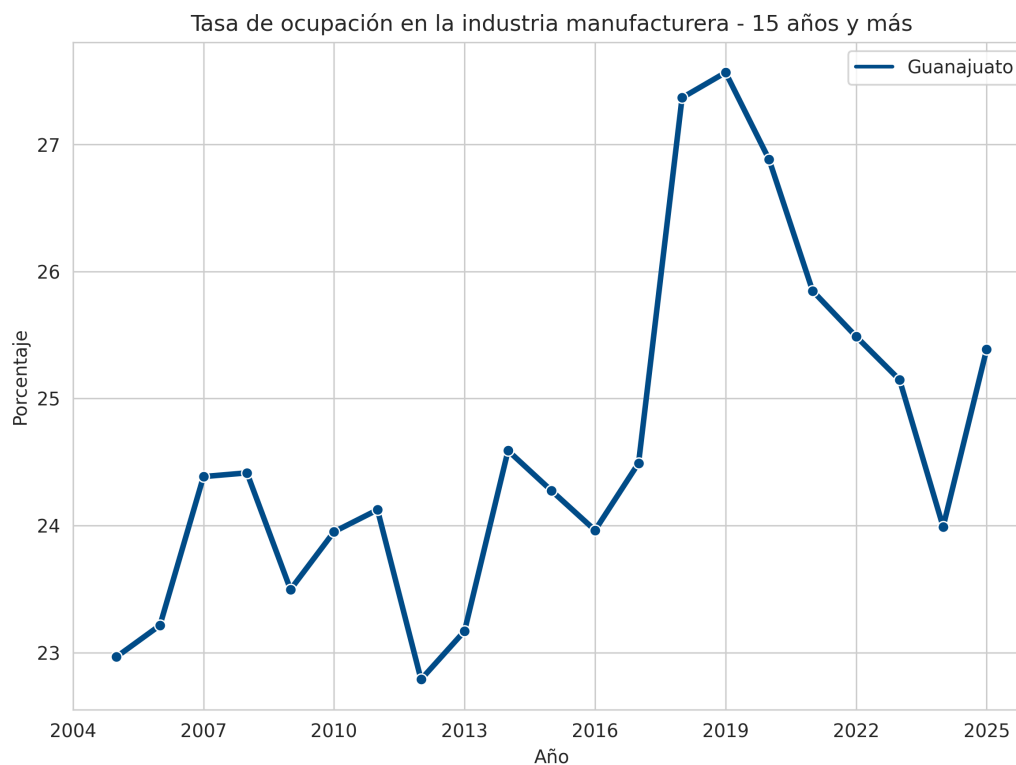

Ficha de reporte

Tasa de ocupación en la industria manufacturera - 15 años y más

Definición: Proporción de la población ocupada en la manufactura respecto de la población ocupada.

Fuente: Instituto Nacional de Estadística y Geografía (INEGI). Sistema Nacional de Información Estadística y Geográfica (SNIEG). Información de Interés Nacional (IIN) Catálogo Nacional de Indicadores (CNI) con información de INEGI. Encuesta Nacional de Ocupación y Empleo (ENOE).

Ranking estatal: 4 de 32

Último valor: 25.39 (2025)

Comparación en el tiempo

Comparación con otros estados

Tasa de ocupación en la industria manufacturera - 15 años y más - Total - 2025

Comparación en el tiempo