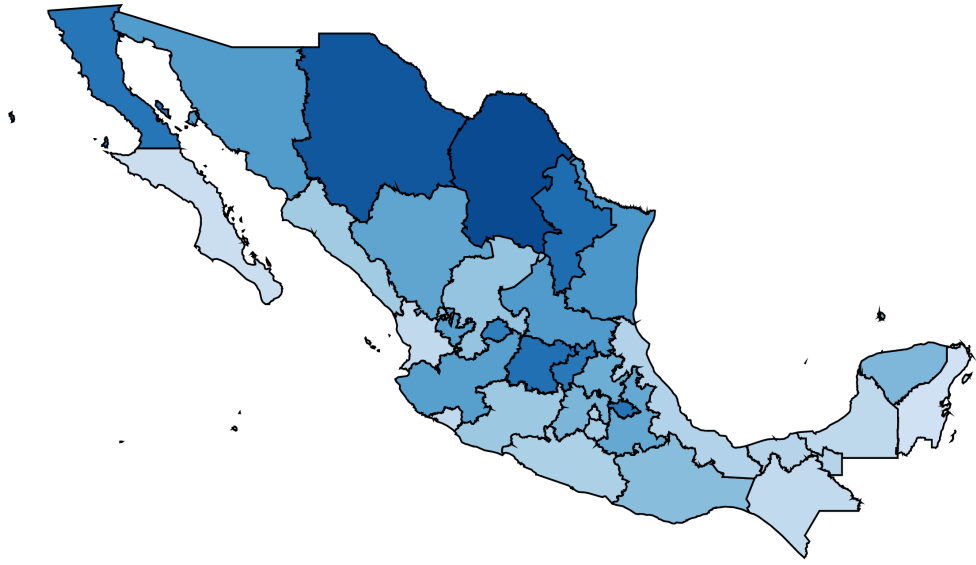

Ficha de reporte

Tasa de ocupación en la industria manufacturera - 15 años y más

Definición: Proporción de la población ocupada en la manufactura respecto de la población ocupada.

Fuente: Instituto Nacional de Estadística y Geografía (INEGI). Sistema Nacional de Información Estadística y Geográfica (SNIEG). Información de Interés Nacional (IIN) Catálogo Nacional de Indicadores (CNI) con información de INEGI. Encuesta Nacional de Ocupación y Empleo (ENOE).

Ranking estatal: 4 de 32

Último valor: 25.39 (2025)

Comparación en el tiempo

Comparación con otros estados

Tasa de ocupación en la industria manufacturera - 15 años y más - Total - 2025

Comparación en el tiempo