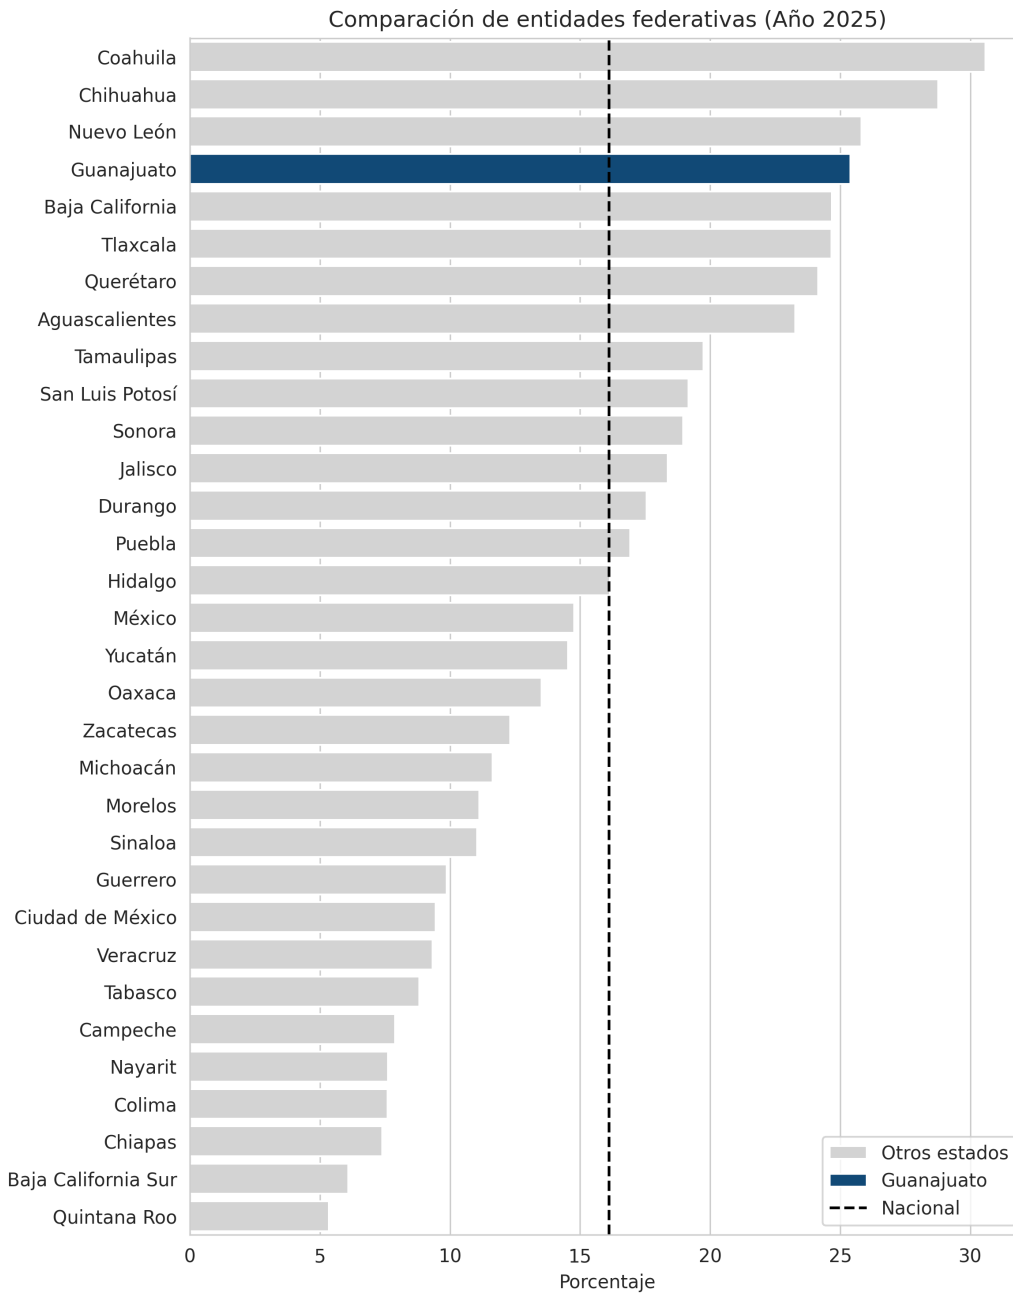

Ficha de reporte

Tasa de ocupación en la industria manufacturera - 15 años y más

Definición: Proporción de la población ocupada en la manufactura respecto de la población ocupada.

Fuente: Instituto Nacional de Estadística y Geografía (INEGI). Sistema Nacional de Información Estadística y Geográfica (SNIEG). Información de Interés Nacional (IIN) Catálogo Nacional de Indicadores (CNI) con información de INEGI. Encuesta Nacional de Ocupación y Empleo (ENOE).

Ranking estatal: 4 de 32

Último valor: 25.39 (2025)

Comparación en el tiempo

Comparación con otros estados

Tasa de ocupación en la industria manufacturera - 15 años y más - Total - 2025

Comparación en el tiempo