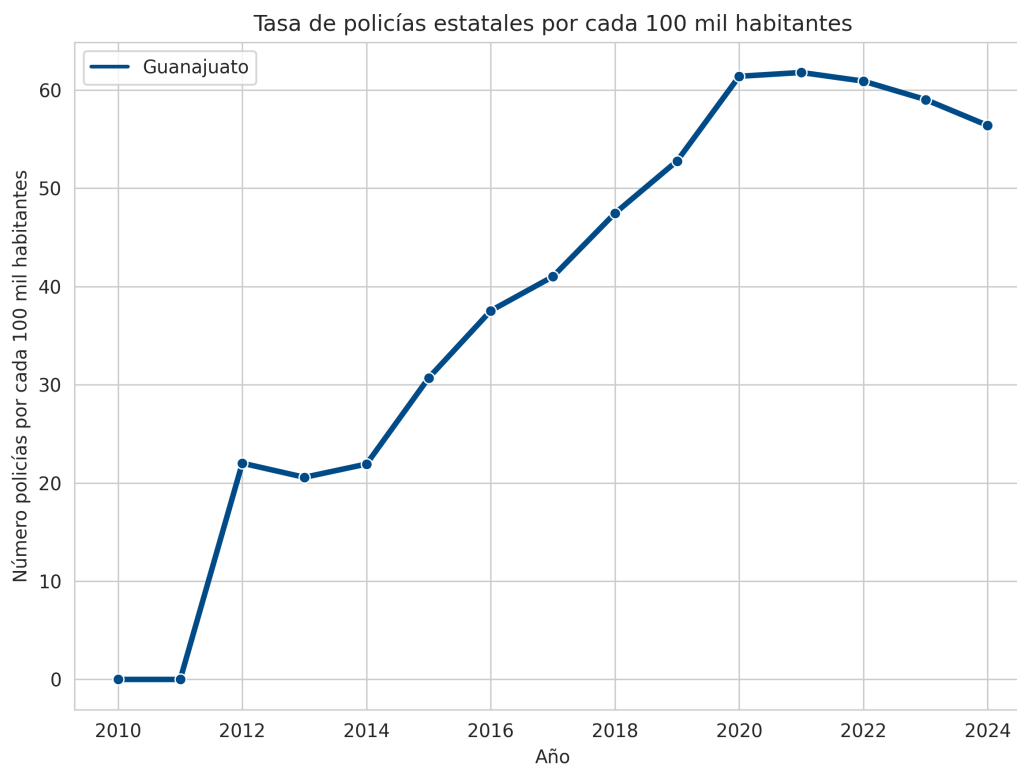

### Tasa de policías estatales por cada 100 mil habitantes

**Definición:** Número de elementos de la policía preventiva de las instituciones de seguridad pública estatal por cada 100 mil habitantes.

**Fuente:** Instituto Nacional de Estadística y Geografía (INEGI). Censo Nacional de Seguridad Pública Estatales. Consejo Nacional de Población (CONAPO). (2023). Conciliación Demográfica 1950 a 2019 y Proyecciones de la población de México 2020 a 2070.

**Ranking estatal:** 21 de 31

**Último valor:** 56.39 (2024)

### Comparación en el tiempo