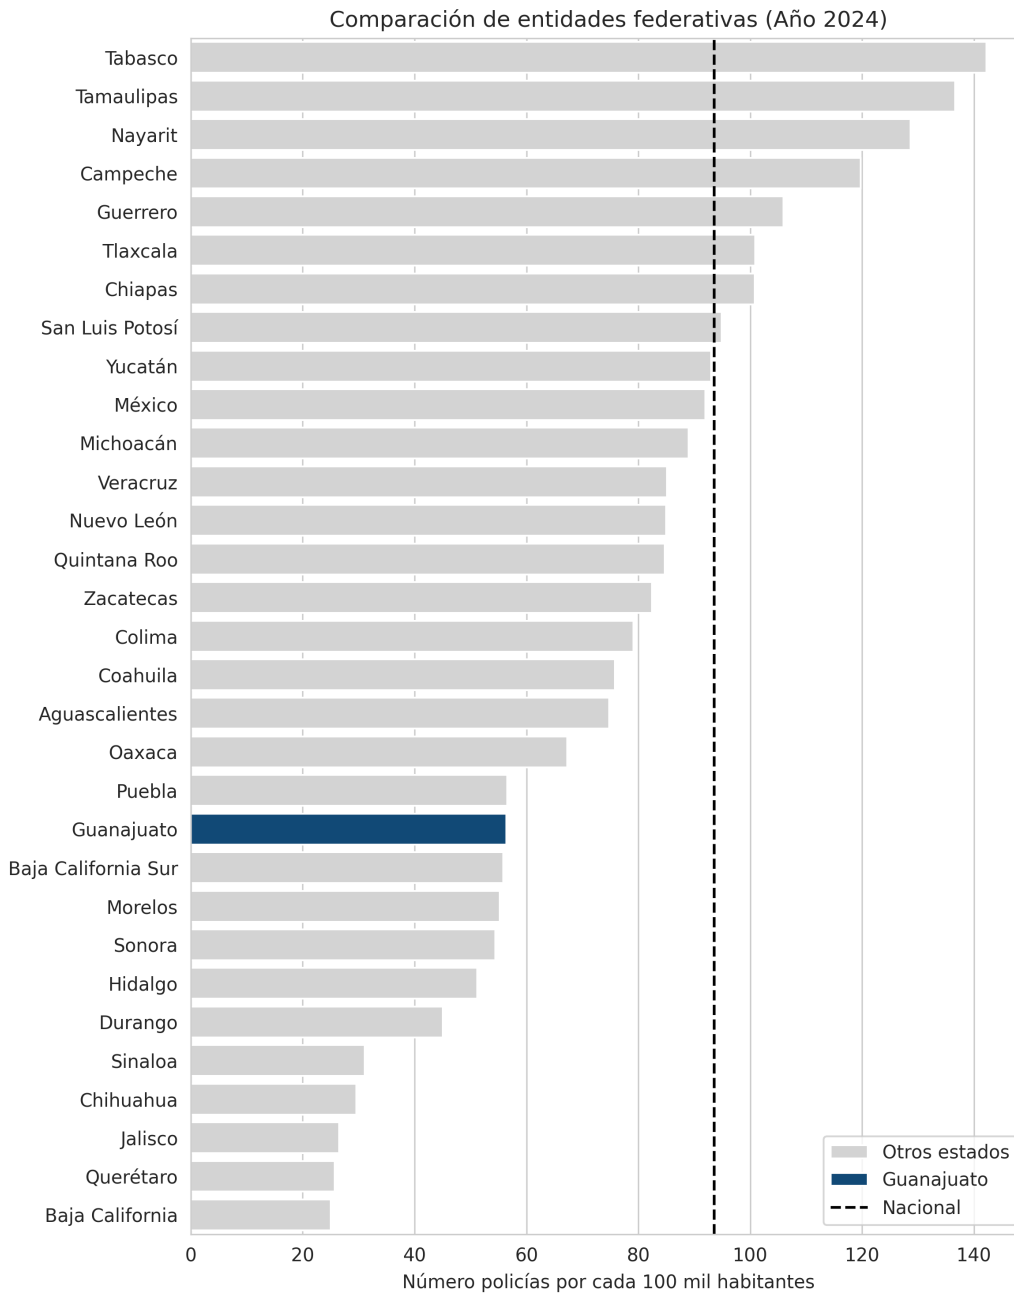

Comparación con otros estados