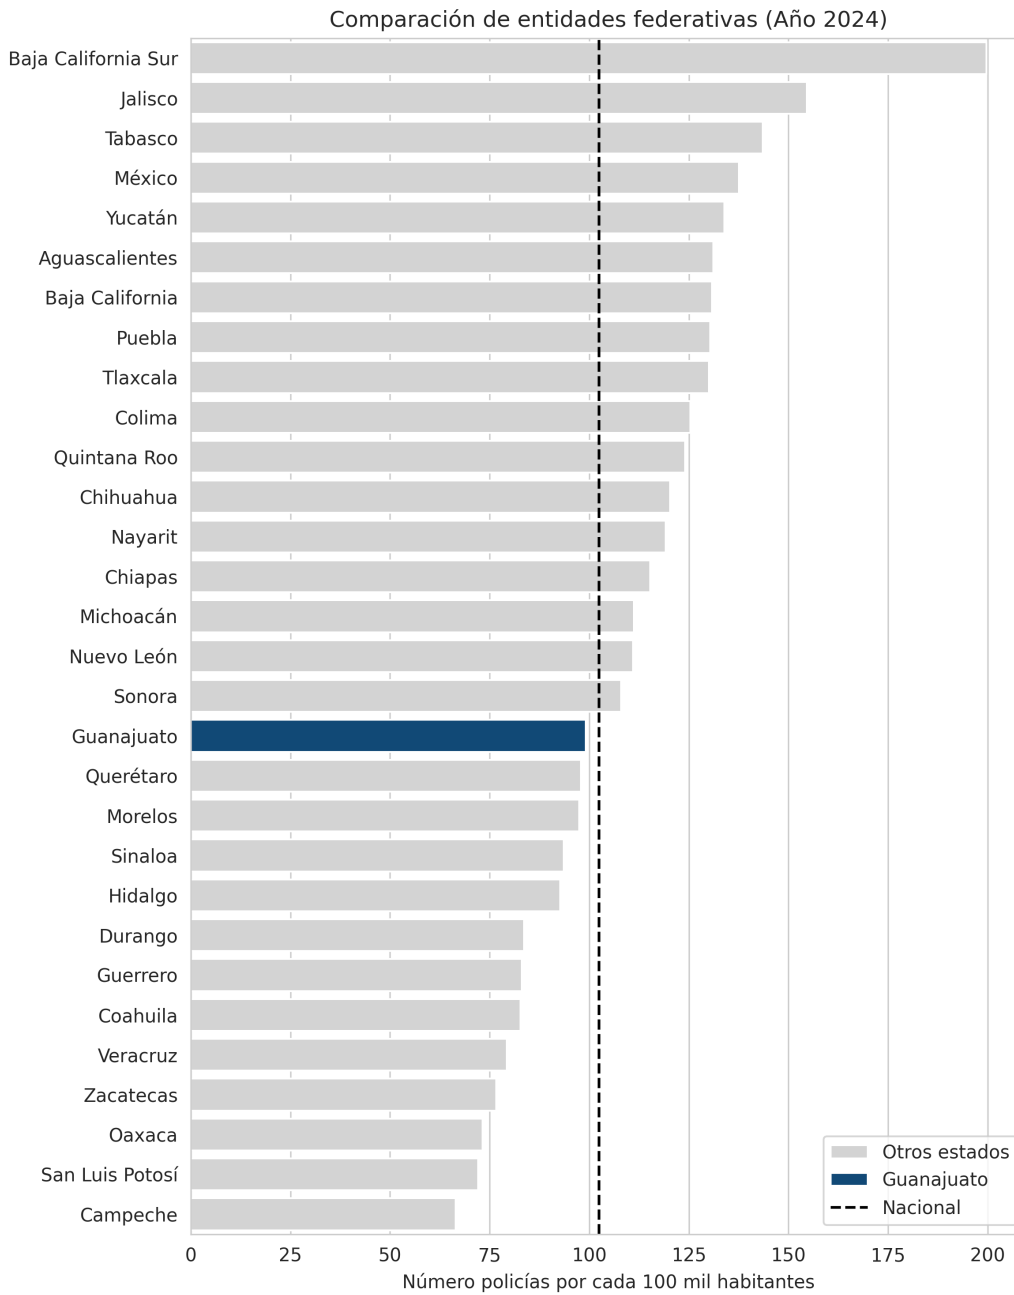

Comparación con otros estados