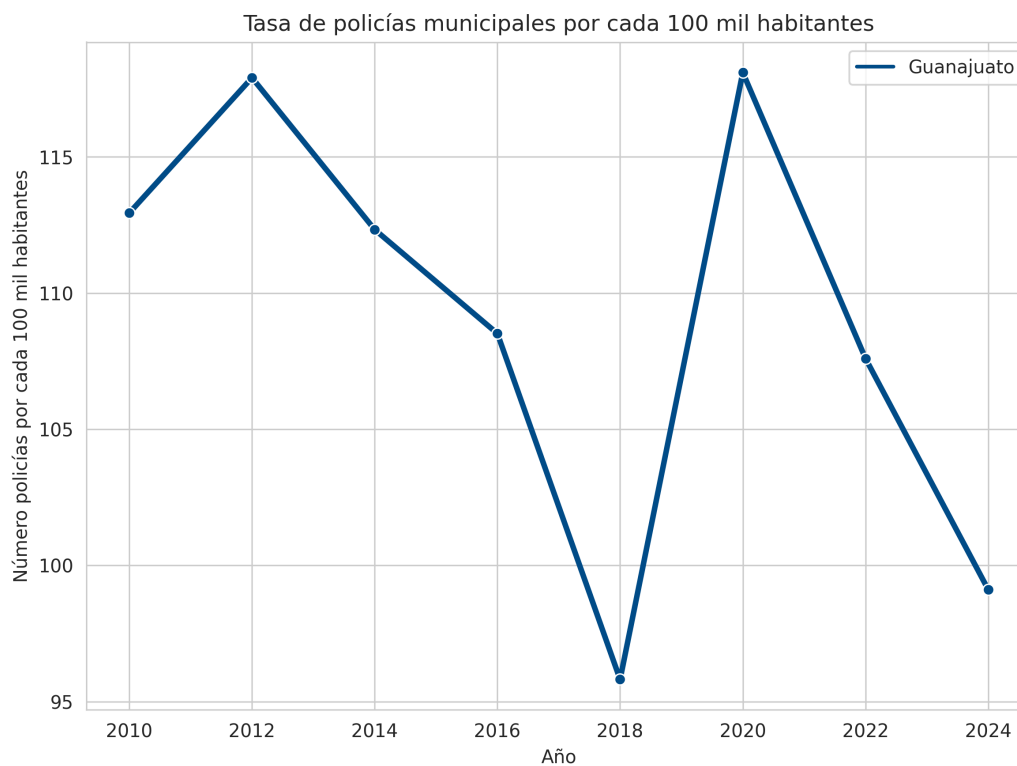

Ficha de reporte

Tasa de policías municipales por cada 100 mil habitantes

Definición: Número de elementos de la policía preventiva en las instituciones de seguridad pública municipal, por cada 100 mil habitantes.

Fuente: Instituto Nacional de Estadística y Geografía (INEGI). Censo Nacional de Gobiernos Municipales y Delegacionales 2011, 2013, 2015 y 2017. Censo Nacional de Gobiernos Municipales y Demarcaciones Territoriales de la Ciudad de México 2019, 2021 y 2023. Consejo Nacional de Población (CONAPO). (2023). Conciliación Demográfica 1950 a 2019 y Proyecciones de la población de México 2020 a 2070.

Ranking estatal: 18 de 30

Último valor: 99.11 (2024)

Comparación en el tiempo