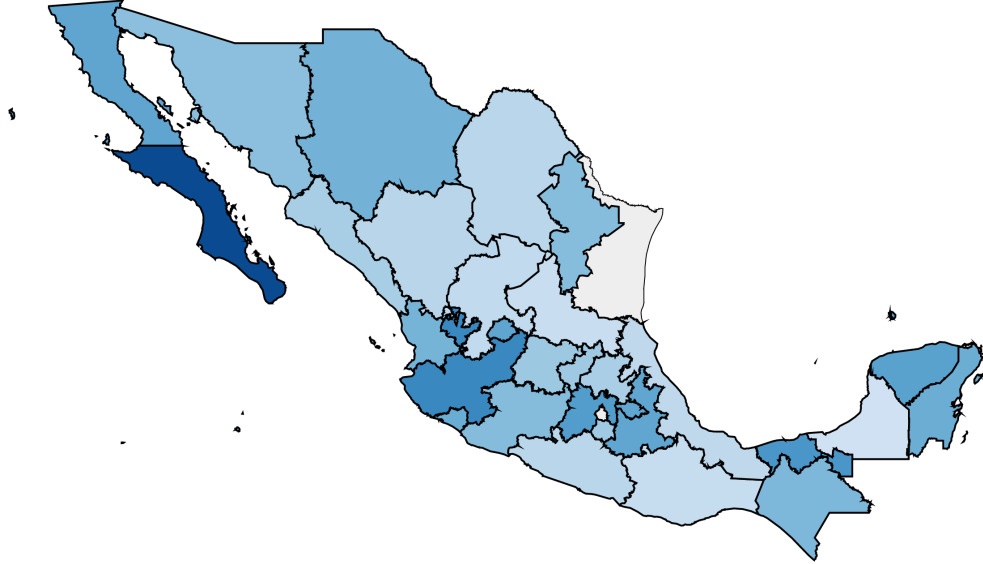

Tasa de policías municipales por cada 100 mil habitantes - Total - 2024

Número policías por cada 100 mil habitantes