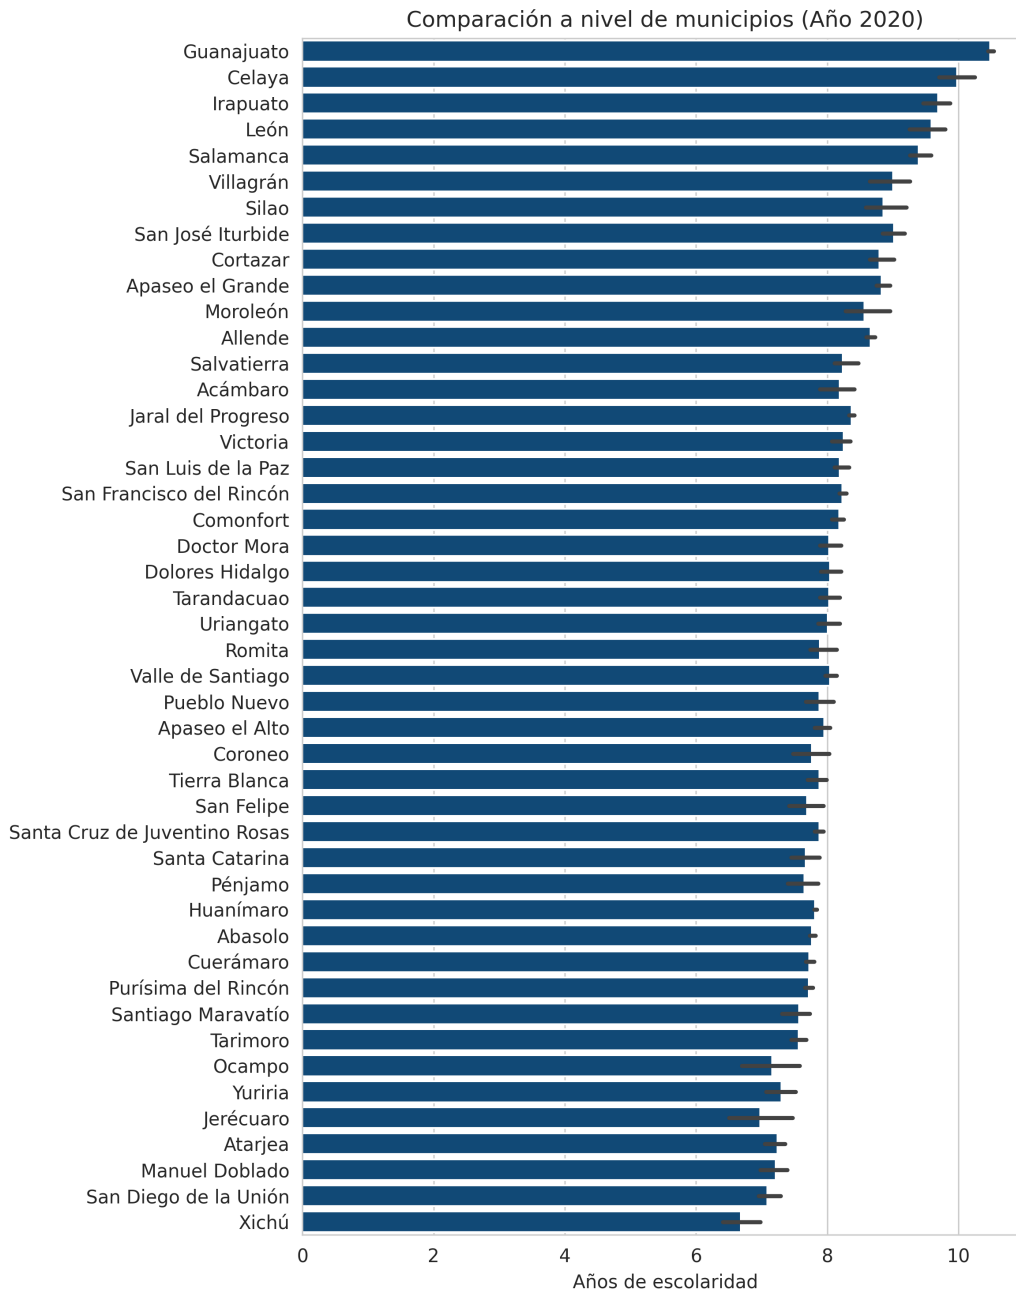

Metrópoli:
El Banco Nacional de México (CITIBANAMEX), 2024. Índice de Ciudades Sostenibles 2023. Con información del INEGI. Censo de Población y Vivienda 2020 y Encuesta Intercensal 2015.

Este indicador forma parte del PED 2050.

A continuación se muestra el grado de cumplimiento

Último valor:	9.57 (2024)
Índice de logro:	0.18
Semáforo de avance:	Zona azul: en ruta para superar la meta optimista.
Ranking estatal:	27 de 32

Grado promedio de escolaridad de la población de 15 años y más

Razón meta optimista: Valor correspondiente a la tendencia de los últimos 20 años y a seguir teniendo mayores avances que la media nacional

Comparación con otros estados

Grado promedio de escolaridad de la población de 15 años y más - Total - 2024

Años de escolaridad

Comparación en el tiempo

Comparación a nivel de municipios

**Grado promedio de escolaridad de la población de 15 años y más - Total -
2020**