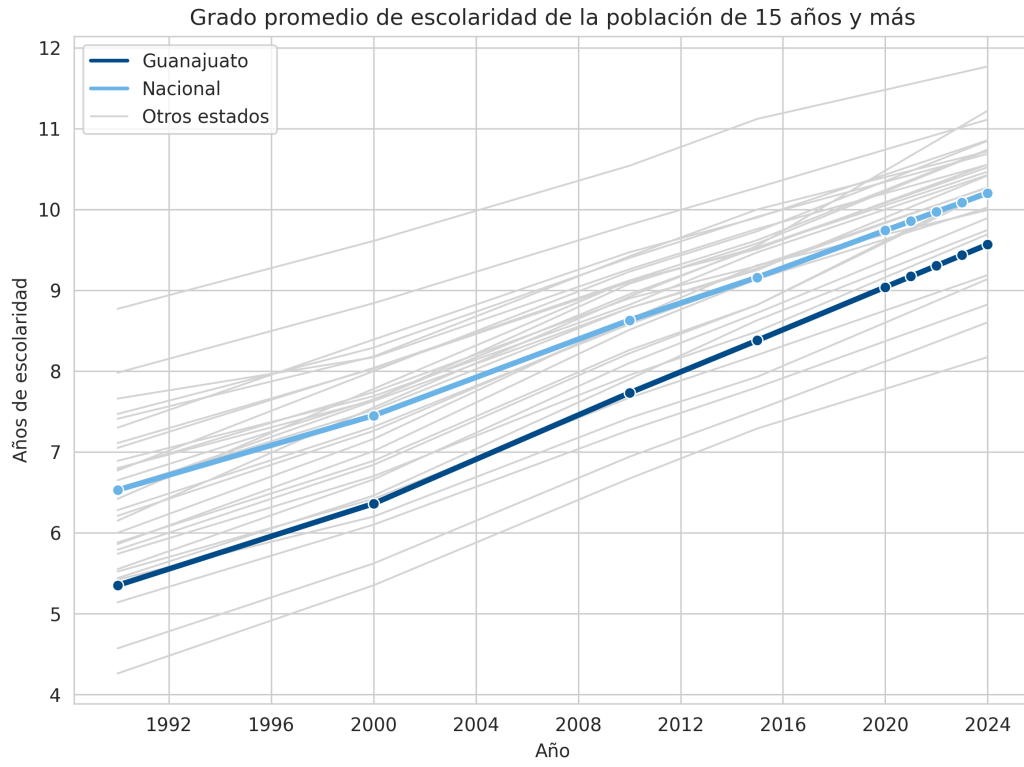

A continuación se muestra el grado de cumplimiento

Último valor:	9.57 (2024)
Índice de logro:	0.18
Semáforo de avance:	Zona azul: en ruta para superar la meta optimista.
Ranking estatal:	27 de 32

Grado promedio de escolaridad de la población de 15 años y más

Año línea base: 2020

Valor línea base: 9.04

Meta 2050 conservadora: 12.00

Razón meta conservadora: Superar el mejor valor alcanzado actualmente por una entidad, en este caso la Ciudad de México

Meta 2050 optimista: 12.90

Razón meta optimista: Valor correspondiente a la tendencia de los últimos 20 años y a seguir teniendo mayores avances que la media nacional

Comparación con otros estados

Grado promedio de escolaridad de la población de 15 años y más - Total - 2024

Años de escolaridad

Comparación en el tiempo

Comparación a nivel de municipios

**Grado promedio de escolaridad de la población de 15 años y más - Total -
2020**