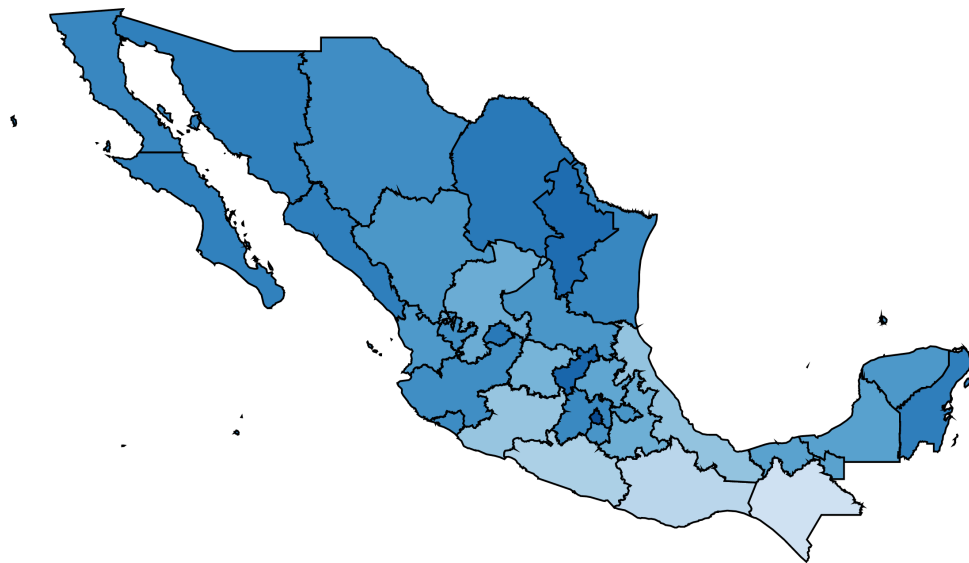

A continuación se muestra el grado de cumplimiento

Último valor:	9.57 (2024)
Índice de logro:	0.18
Semáforo de avance:	Zona azul: en ruta para superar la meta optimista.
Ranking estatal:	27 de 32

Grado promedio de escolaridad de la población de 15 años y más

Año línea base: 2020

Valor línea base: 9.04

Meta 2050 conservadora: 12.00

Razón meta conservadora: Superar el mejor valor alcanzado actualmente por una entidad, en este caso la Ciudad de México

Meta 2050 optimista: 12.90

Razón meta optimista: Valor correspondiente a la tendencia de los últimos 20 años y a seguir teniendo mayores avances que la media nacional

Comparación con otros estados

Grado promedio de escolaridad de la población de 15 años y más - Total - 2024

Años de escolaridad

Comparación en el tiempo

Comparación a nivel de municipios

**Grado promedio de escolaridad de la población de 15 años y más - Total -
2020**