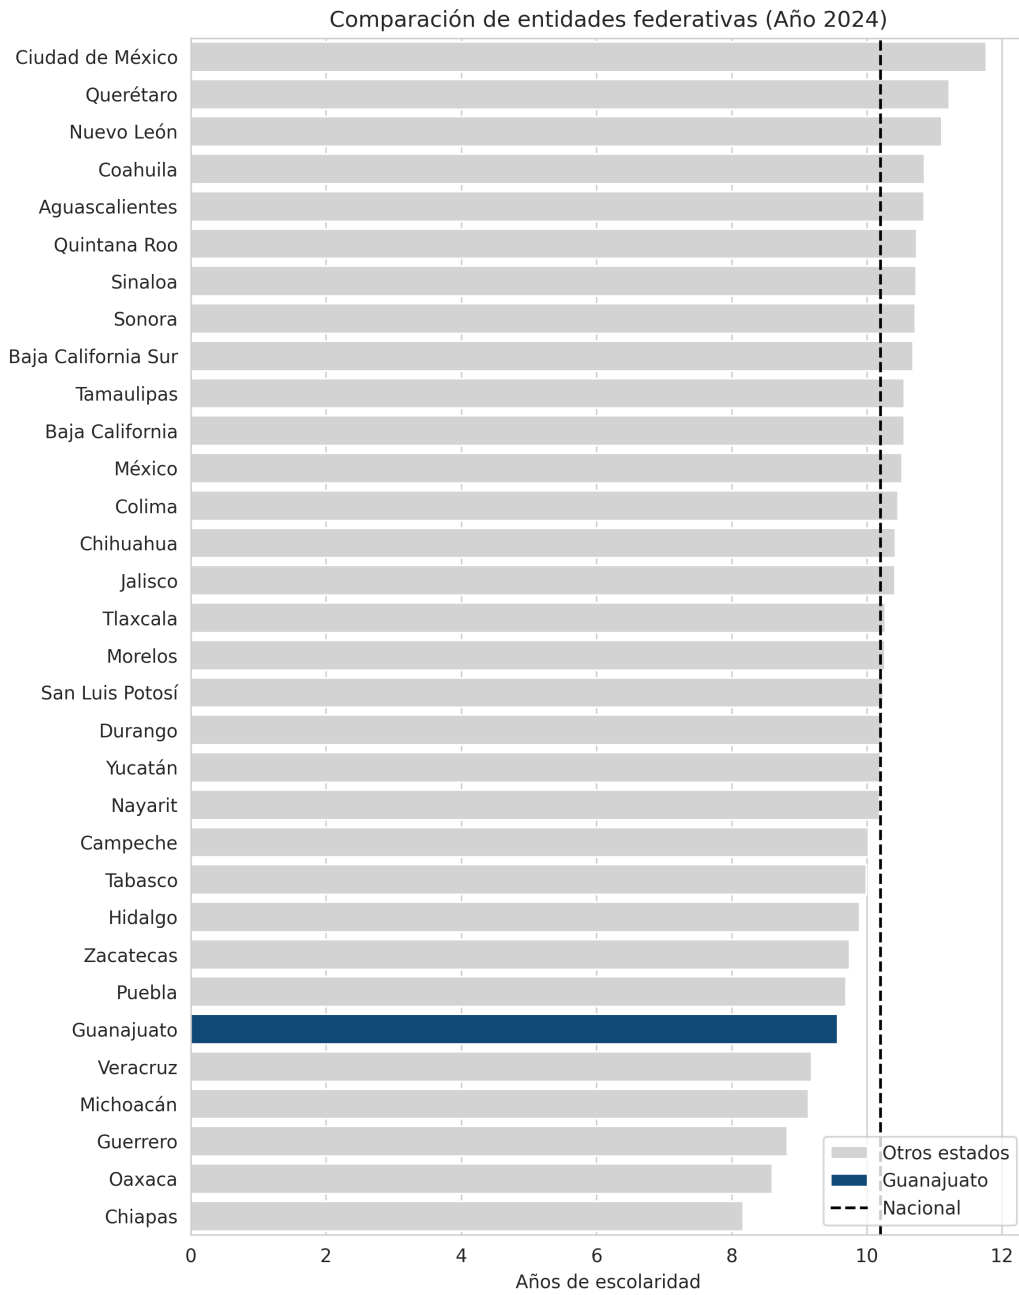

Comparación con otros estados