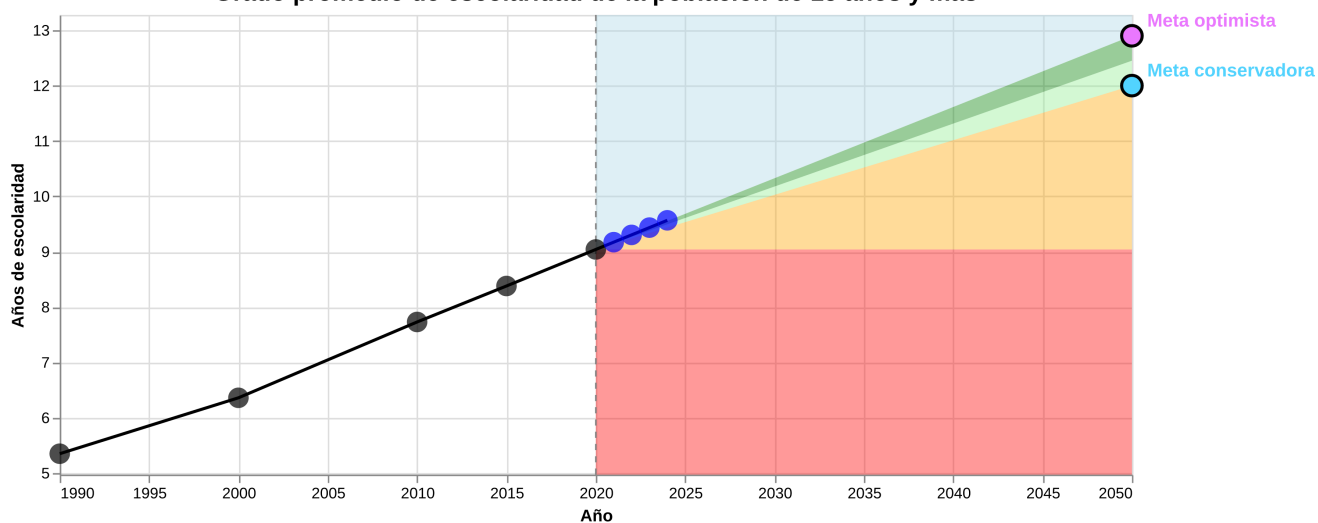

Ficha de reporte

Grado promedio de escolaridad de la población de 15 años y más

Definición: Es el número promedio de grados escolares aprobados por las personas de 15 años y más dentro del Sistema Educativo Nacional.

Municipal y desagregados por sexo:
Instituto Nacional de Estadística y Geografía (INEGI). Censos de población y vivienda, 2020 y 2010. Tabulados de Educación.
Instituto Nacional de Estadística y Geografía (INEGI). Encuesta Intercensal 2015. Tabulados de Educación.

Metrópoli:
El Banco Nacional de México (CITIBANAMEX), 2024. Índice de Ciudades Sostenibles 2023. Con información del INEGI. Censo de Población y Vivienda 2020 y Encuesta Intercensal 2015.

Este indicador forma parte del PED 2050.

A continuación se muestra el grado de cumplimiento

Último valor:	9.57 (2024)
Índice de logro:	0.18
Semáforo de avance:	Zona azul: en ruta para superar la meta optimista.
Ranking estatal:	27 de 32

Grado promedio de escolaridad de la población de 15 años y más