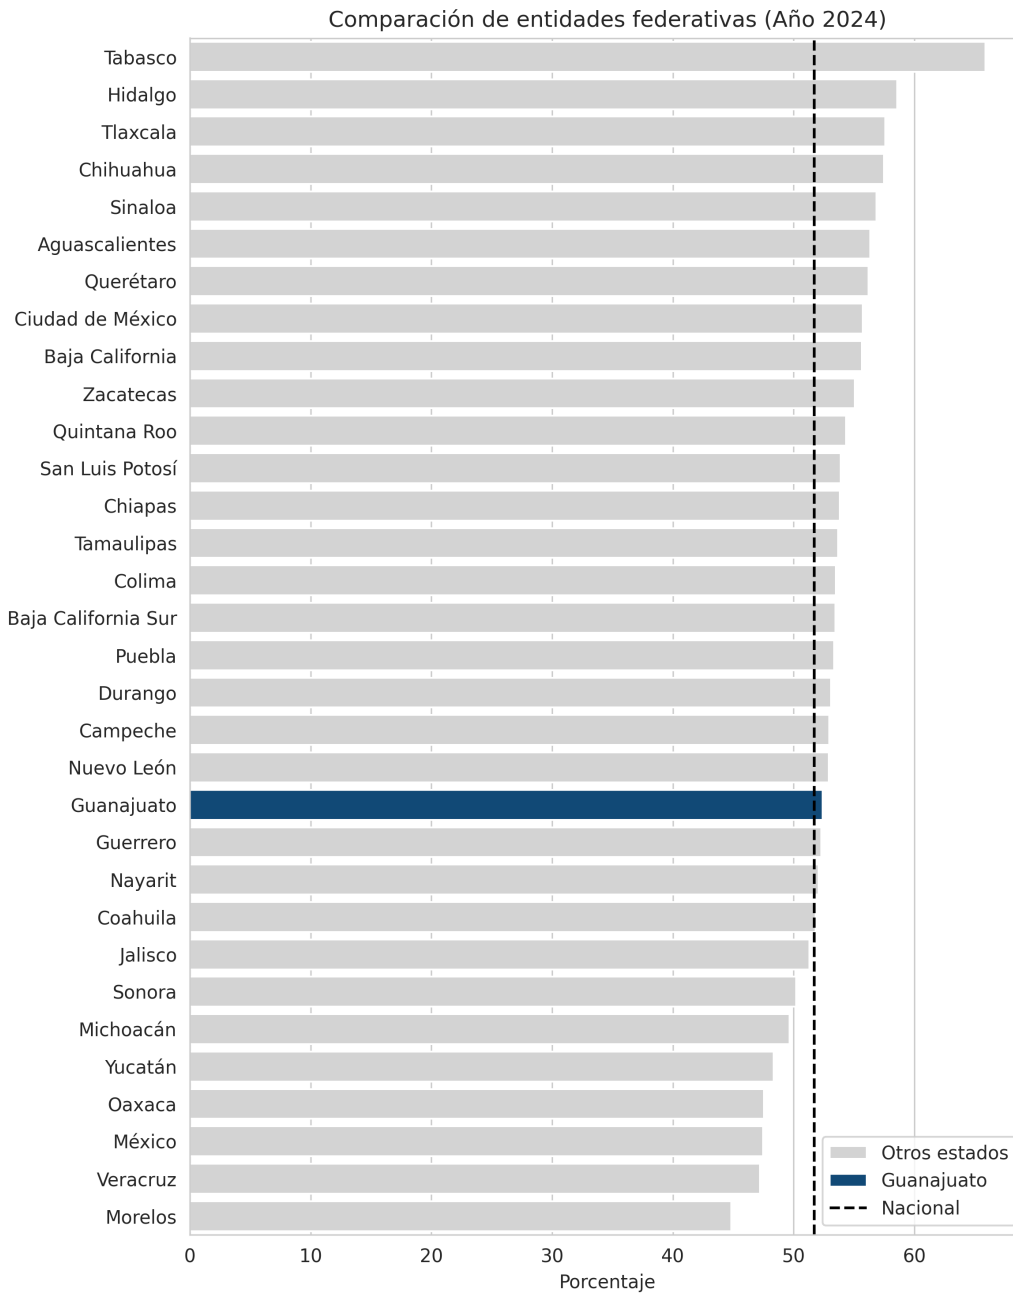

Ficha de reporte

Proporción de mujeres en ayuntamientos por entidad federativa

Definición: Porcentaje de mujeres en la estructura de los ayuntamientos que incluye presidentes municipales, síndicos y regidores.

Fuente: Estatal:
Instituto Nacional de Estadística y Geografía (INEGI). Censo Nacional de Gobiernos Municipales y Demarcaciones Territoriales de la Ciudad de México, 2012-2023.

Municipal:
Instituto Nacional de Estadística y Geografía (INEGI). Censo Nacional de Gobiernos Municipales y Demarcaciones Territoriales de la Ciudad de México, 2018-2023.

Ranking estatal: 21 de 32

Último valor: 52.42 (2024)

Comparación en el tiempo

Comparación con otros estados

Proporción de mujeres en ayuntamientos por entidad federativa - Total - 2024

Comparación en el tiempo