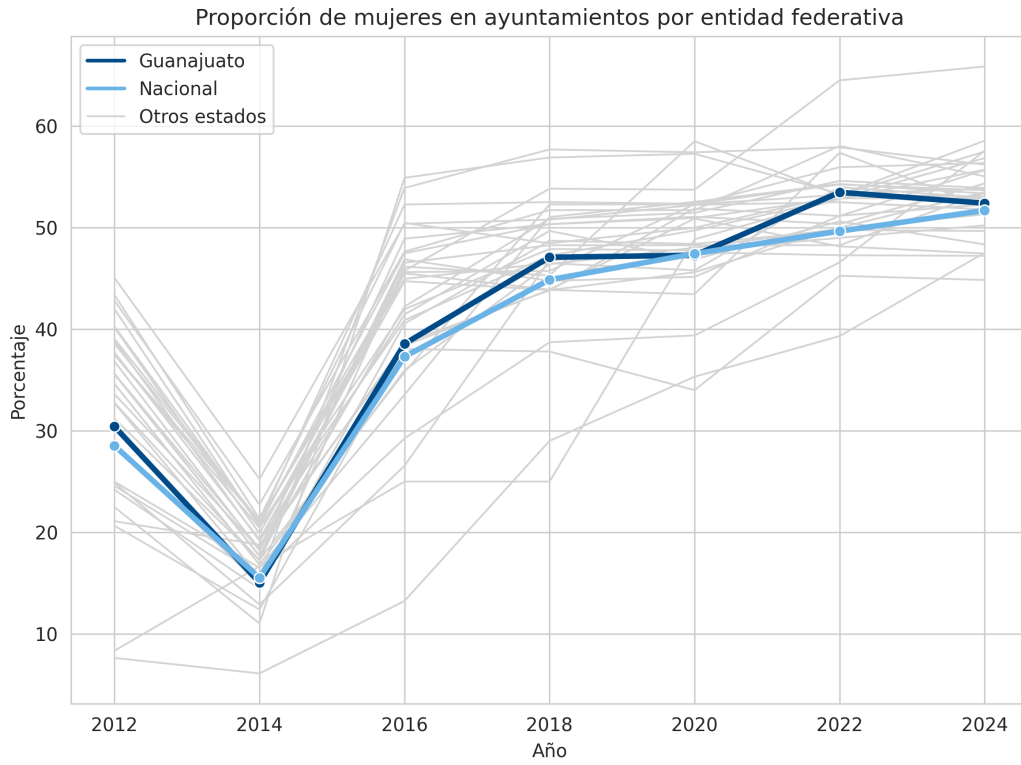

Ficha de reporte

Proporción de mujeres en ayuntamientos por entidad federativa

Definición: Porcentaje de mujeres en la estructura de los ayuntamientos que incluye presidentes municipales, síndicos y regidores.

Fuente: Estatal:
Instituto Nacional de Estadística y Geografía (INEGI). Censo Nacional de Gobiernos Municipales y Demarcaciones Territoriales de la Ciudad de México, 2012-2023.

Municipal:
Instituto Nacional de Estadística y Geografía (INEGI). Censo Nacional de Gobiernos Municipales y Demarcaciones Territoriales de la Ciudad de México, 2018-2023.

Ranking estatal: 21 de 32

Último valor: 52.42 (2024)

Comparación en el tiempo

Comparación con otros estados

Proporción de mujeres en ayuntamientos por entidad federativa - Total - 2024

Comparación en el tiempo

Comparación a nivel de municipios

Proporción de mujeres en ayuntamientos por entidad federativa - Total - 2024

Porcentaje