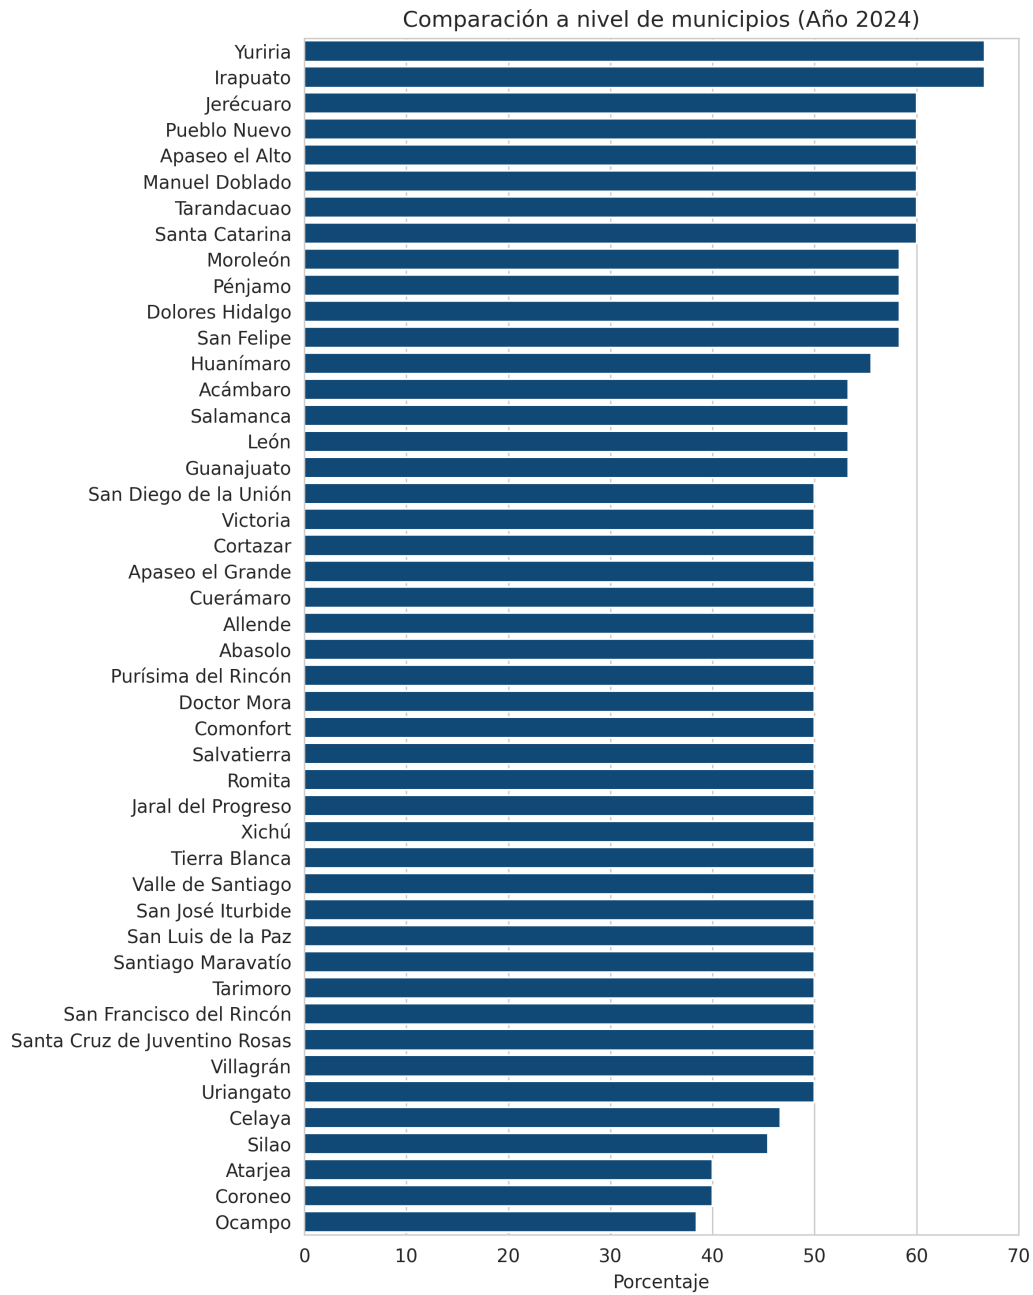

Ficha de reporte

Proporción de mujeres en ayuntamientos por entidad federativa

Definición: Porcentaje de mujeres en la estructura de los ayuntamientos que incluye presidentes municipales, síndicos y regidores.

Fuente: Estatal:
Instituto Nacional de Estadística y Geografía (INEGI). Censo Nacional de Gobiernos Municipales y Demarcaciones Territoriales de la Ciudad de México, 2012-2023.

Municipal:
Instituto Nacional de Estadística y Geografía (INEGI). Censo Nacional de Gobiernos Municipales y Demarcaciones Territoriales de la Ciudad de México, 2018-2023.

Ranking estatal: 21 de 32

Último valor: 52.42 (2024)

Comparación en el tiempo

Comparación con otros estados

Proporción de mujeres en ayuntamientos por entidad federativa - Total - 2024

Comparación en el tiempo

Comparación a nivel de municipios

Proporción de mujeres en ayuntamientos por entidad federativa - Total - 2024

Porcentaje